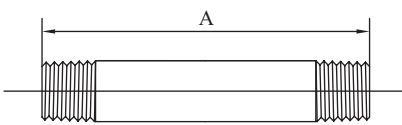

PEAL® Black & Galvanised Mild Steel Barrel Nipple - Continued

Black & Galvanised Mild Steel Barrel Nipple (Heavy Pipe) - Continued				
AAP CODE		IMPERIAL SIZE	A	APPROX. (KG/PC)
BLACK	GALVANISED			
SPN20	SPN20G	3/4	54	0.08
SPN2060		3/4	60	0.09
SPN2080		3/4	80	0.12
SPN2094		3/4	100	0.15
SPN20120		3/4	120	0.18
SPN20140		3/4	140	0.21
SPN25	SPN25G	1	60	0.16
SPN2580		1	80	0.21
SPN2594		1	100	0.27
SPN25120		1	120	0.32
SPN25140		1	140	0.37
SPN3260		1 1/4	60	0.16
SPN32	SPN32G	1 1/4	70	0.19
SPN3280		1 1/4	80	0.22
SPN3294		1 1/4	100	0.27
SPN32120		1 1/4	120	0.33
SPN32140		1 1/4	140	0.38
SPN4060		1 1/2	60	0.22
SPN40	SPN40G	1 1/2	70	0.26
SPN4080		1 1/2	80	0.30
SPN4094		1 1/2	100	0.37
SPN40120		1 1/2	120	0.45
SPN40140		1 1/2	140	0.52
SPN4098		1 1/2	200	0.74
SPN50	SPN50G	2	80	0.40
SPN5094		2	100	0.50
SPN50120		2	120	0.60
SPN50140		2	140	0.70
SPN6580		2 1/2	80	0.50
SPN65	SPN65G	2 1/2	89	0.56
SPN6594		2 1/2	100	0.63
SPN65120		2 1/2	120	0.76
SPN65140		2 1/2	140	0.88
SPN8080		3	80	0.69
SPN80	SPN80G	3	100	0.86
SPN80120		3	120	1.03
SPN80140		3	140	1.20
SPN9494		4	100	1.32
SPN94	SPN94G	4	114	1.50
SPN94120		4	120	1.58
SPN94140		4	140	1.84